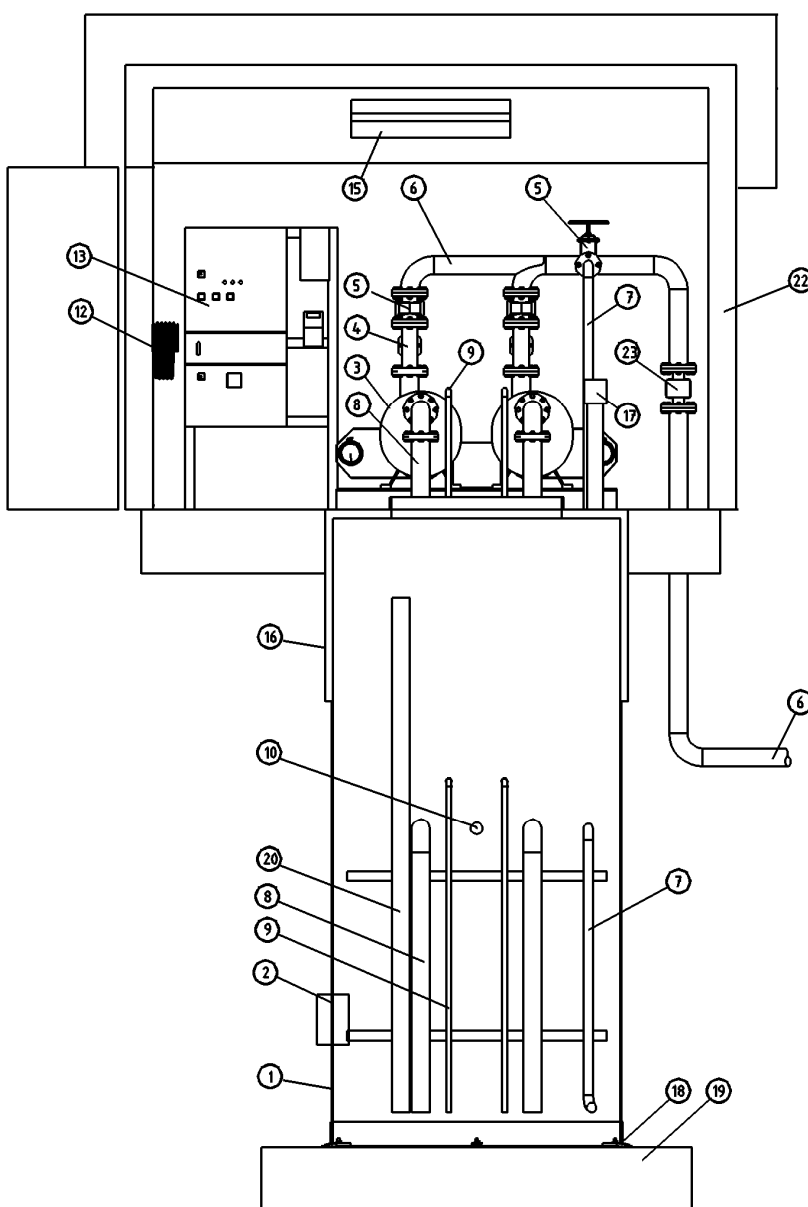

Трубопровод; нержавеющая или кислотостойкая сталь

Клиновые задвижки; покрыты эпоксидной краской

Обратные шаровые клапаны; покрыты эпоксидной краской

Насосы; поверхностные в павильоне

Комплектующие резервуара; трубопровод и опоры, крючки для кабелей, анк. болты и датчик уровня в защитной трубке

Резервуар; Ø 1400-3000 мм

Павильон; деревянный каркас, жестяная крыша, обшивка дерев. панели / ламин. фанера

Оборудование павильона; направляющие рельсы, решетка, освещение, вентилятор, радиатор, проточный нагреватель, умывальник и гидрант.

Установка; на железобетонную плиту

для сложных объектов

СПИСОК ЧАСТЕЙ

Часть	Наименование	Тех. данные	Шт.
1	Резервуар	Стеклопластик	1
2	Входной патрубок	ПВХ	1
3	Насосы	Поверхностные	2
4	Обратный клапан	Шаровой	2
5	Клиновaя задвижка	Прорезиненный клин	3
6	Напорный патрубок	Нерж.	1
7	Смесительная труба	Нерж.	1
8	Всасывающая труба	Нерж.	2
9	Аэрационная труба	Пластик	1
10	Водосточная труба павильона	Пластик	1
11	Раковина	Нерж.	1
12	Шланг для мытья	3/4" резина	1
13	Панель управления	В алюминиевом кожухе	1
14	Радиатор	500 – 1000 Вт	1
15	Осветитель	2 x 36 Вт	1
16	Теплоизоляция	Полиуретан 20...50 мм	1
17	Вентиляционная труба	Нерж. / Стеклопластик	1
18	Крепления	FeZn	6
19	Установочная плита	Железобетон	1
20	Защитная трубка датчика уровня	Полиэтилен	1
21	Крыжка (теплоизолирована)	Алюминий	1
22	Павильон	Каркас из дерева	1
23	Измеритель потока		1