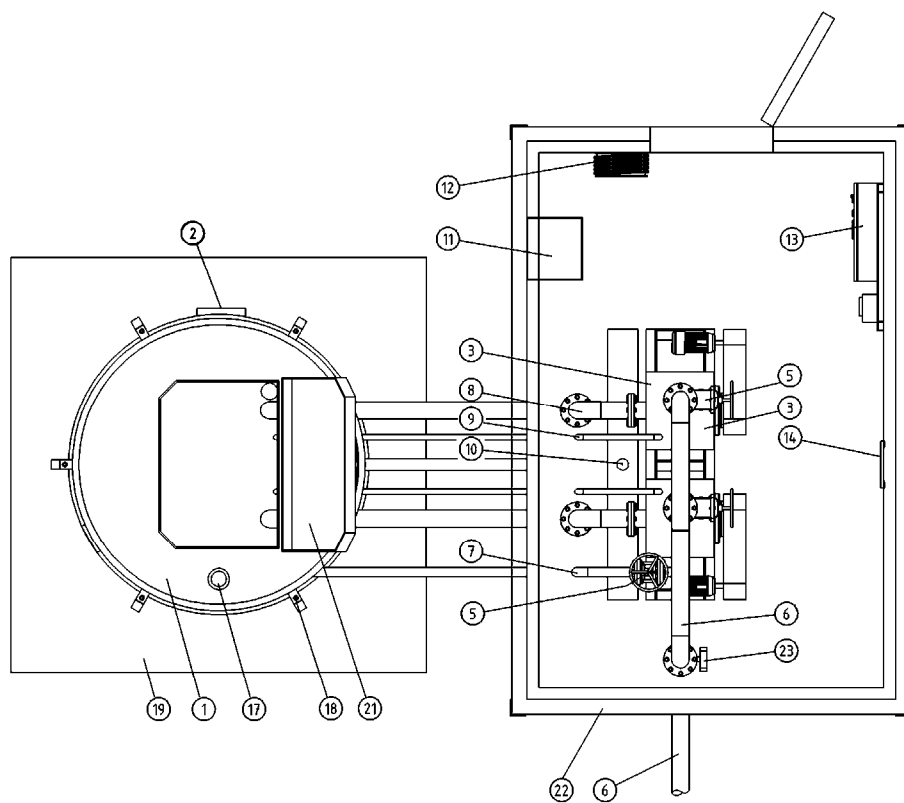

Резервуар; Ø 1400-3000 мм

Павильон; деревянный каркас, жестяная крыша, обшивка дерев. панели / ламин. фанера

Оборудование павильона; направляющие рельсы, решетка, освещение, вентилятор, радиатор, проточный нагреватель, умывальник и гидрант.

Установка; на железобетонную плиту

для сложных объектов

СПИСОК ЧАСТЕЙ

Часть	Наименование	Тех. данные	Шт.
1	Резервуар	Стеклопластик	1
2	Входной патрубок	ПВХ	1
3	Насосы	Поверхностные	2
4	Обратный клапан	Шаровой	2
5	Клиновaя задвижка	Прорезиненный клин	3
6	Напорный патрубок	Нерж.	1
7	Смесительная труба	Нерж.	1
8	Всасывающая труба	Нерж.	2
9	Аэрационная труба	Пластик	1
10	Водосточная труба павильона	Пластик	1
11	Раковина	Нерж.	1
12	Шланг для мытья	3/4" резина	1
13	Панель управления	В алюминиевом кожухе	1
14	Радиатор	500 – 1000 Вт	1
15	Осветитель	2 x 36 Вт	1
16	Теплоизоляция	Полиуретан 20...50 мм	1
17	Вентиляционная труба	Нерж. / Стеклопластик	1
18	Крепления	FeZn	6
19	Установочная плита	Железобетон	1
20	Защитная трубка датчика уровня	Полиэтилен	1
21	Крыжка (теплоизолирована)	Алюминий	1
22	Павильон	Каркас из дерева	1
23	Измеритель потока		1