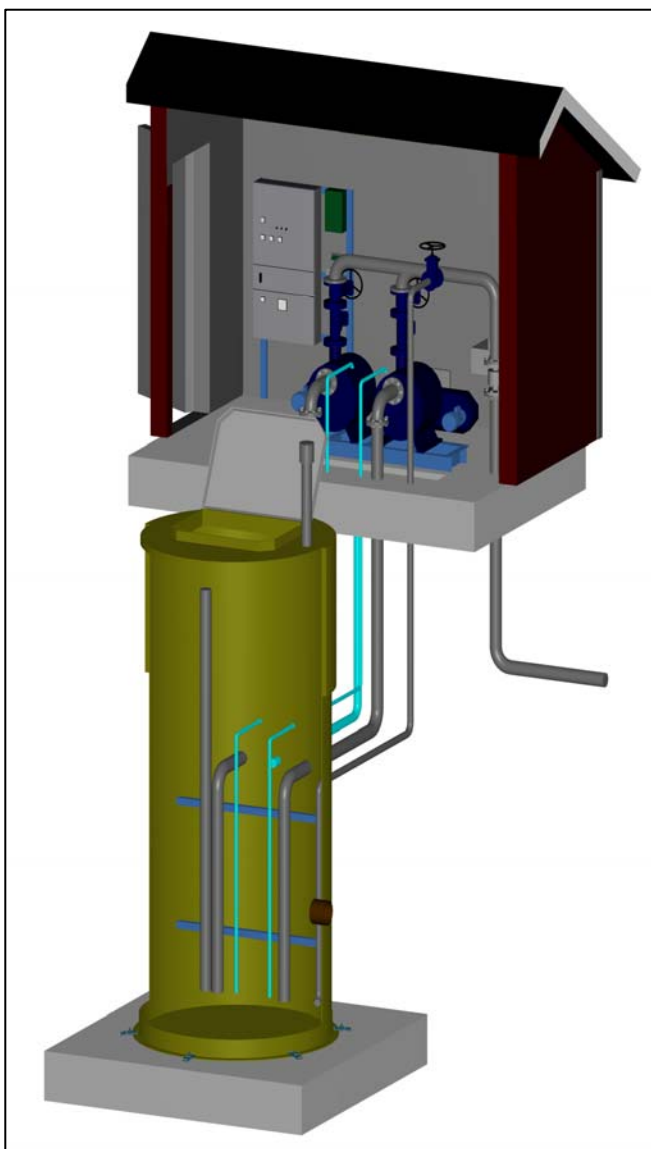

**КНС с
ПАВИЛЬОНОМ**

С отдельными
- Тех. помещением
- Резервуаром
- Опорной плитой

Безопасное решение насосной станции

КНС с павильоном:

Наша КНС оборудована отдельным павильоном, где сосредоточено все сервисное оборудование. В подземном резервуаре находятся только трубы и датчики уровня воды.

Сухой, освещенный и теплый павильон предоставляет удобства для всех вариантов технического обслуживания КНС.

Стандартная поставка:

Резервуар; стеклопластик (машинная намотка)

Строение пола; железобетонная плита со специальным покрытием и изоляцией

Резервуар; Ø 1400-3000 мм

Павильон; деревянный каркас, жестяная крыша, обшивка дерев. панели / ламин. фанера

Оборудование павильона; направляющие рельсы, решетка, освещение, вентилятор, радиатор, проточный нагреватель, умывальник и гидрант.

Установка; на железобетонную плиту

для сложных объектов

СПИСОК ЧАСТЕЙ

Часть	Наименование	Тех. данные	Шт.
1	Резервуар	Стеклопластик	1
2	Входной патрубок	ПВХ	1
3	Насосы	Поверхностные	2
4	Обратный клапан	Шаровой	2
5	Клиновaя задвижка	Прорезиненный клин	3
6	Напорный патрубок	Нерж.	1
7	Смесительная труба	Нерж.	1
8	Всасывающая труба	Нерж.	2
9	Аэрационная труба	Пластик	1
10	Водосточная труба павильона	Пластик	1
11	Раковина	Нерж.	1
12	Шланг для мытья	3/4" резина	1
13	Панель управления	В алюминиевом кожухе	1
14	Радиатор	500 – 1000 Вт	1
15	Осветитель	2 x 36 Вт	1
16	Теплоизоляция	Полиуретан 20...50 мм	1
17	Вентиляционная труба	Нерж. / Стеклопластик	1
18	Крепления	FeZn	6
19	Установочная плита	Железобетон	1
20	Защитная трубка датчика уровня	Полиэтилен	1
21	Крыжка (теплоизолирована)	Алюминий	1
22	Павильон	Каркас из дерева	1
23	Измеритель потока		1